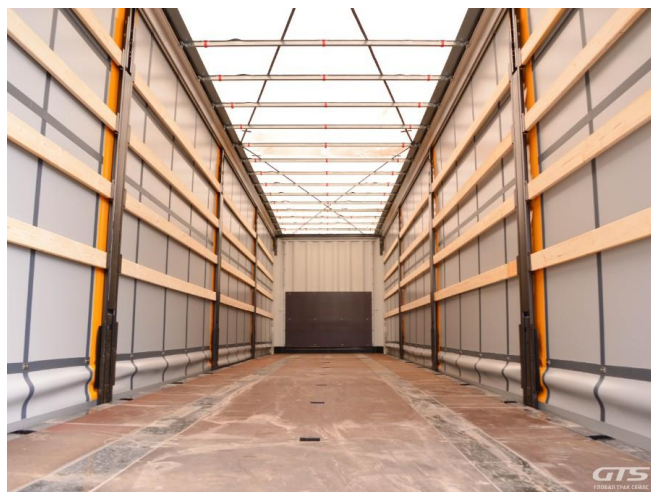

Шторный полуприцеп

Krone SD

Основные характеристики

Длина: 13.6

Количество осей: 3

Тормоза: Дисковые

Тип: Шторный

ABS

Склад: Нижний Новгород

Марка осей: SAF

Задний портал: Ворота

Обмен техники по схеме trade-in

Кредит или лизинг в день обращения

Техническое описание

Изготовитель: Германия

Разрешенная максимальная масса, кг: 41 000

Масса без нагрузки, кг: 5 927

Грузоподъемность, кг: 35 073

Оси: SAF

Тип тормозов: Дисковые

Подвеска: Пневмотическая

Дополнительная информация

Полуприцеп шторный Krone SD

Новая резина.

Сдвижная крыша, сдвижные бока.

Габариты внешние: 13 620 /4 000/2 480

Стоимость

6 250 000 руб.

Условия оплаты и поставки обсуждаются индивидуально

12 торговых площадок по всей стране
расширяем границы и становимся ближе к каждому из вас